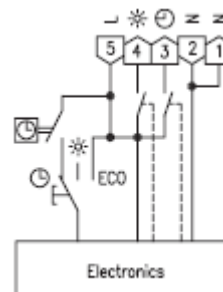

Kód	Schéma

HTRRBu-110-117