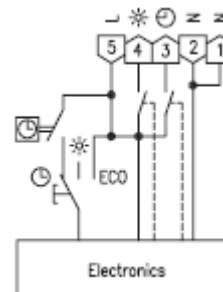

HTRRBu-110-121