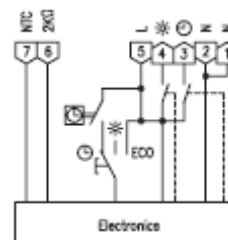

PROSTOROVÝ TERMOSTAT ELEKTRONICKÝ

s hodinami a čidlem. Montáž na omítku. Denní režim.

Technická data

Provozní napětí:	230 V~ 50/60 Hz
Rozsah měření:	5...30° C
Čidlo:	NTC vnitřní
Pokles:	Nastavitelný 5...29° C (výrobně nastaveno na 17° C)
Přepínací možnosti:	relé
Přepínací diference:	< 1 K
Krytí:	IP 30
Třída ochrany:	II; elmag rušení: EN 60730
Zobrazení:	displej s 9 volbami (C nebo F)
Barva:	bílá RAL 9010
Vybavení:	nastavitelné: léto/zima/dětská pojistka/ochrana ventilu
Rezerva chodu:	4 dny
Vlhkost vzduchu:	max. 95% nekondensovaná
Teplota okolí:	0...30° C

Použití

Elektronický hodinový termostat na podlahové topení a teplovodní topení. Noční útlum nastavitelný separátně, přes hodiny nebo prostřednictvím vypínače. Ohraničení minimální nastavitelné teploty je 6° C (mrazová ochrana), konec ohřevu při zlomení tykavky.

Kód

HTRRBu-110-017

Schéma

HTRRBu-110-021

HTRRBu-110-122

HTRRBu-110-123

Příslušenství

JZ-17

THF