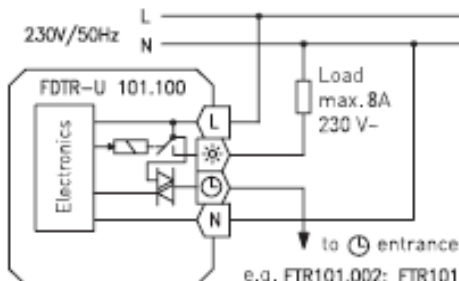

Kód	Schéma
-----	--------

HTRRBu-110-117

HTRRBu-110-121

FDTRU-101-100

e.g. FTR101.002; FTR101.010
 FTR101.075
 PTR01.002; PTR01.073;
 PTR01.075;
 RTBSB001.002; RTBSB001.073;
 RTBSB001.075

PROSTOROVÝ TERMOSTAT ELEKTRONICKÝ

s hodinami a čidlem. Montáž na omítku. Denní režim.

Technická data

Provozní napětí:	230 V~ 50/60 Hz
Rozsah měření:	5...30° C
Čidlo:	NTC vnitřní
Pokles:	Nastavitelný 5...29° C (výrobně nastaveno na 17° C)
Přepínací možnosti:	relé
Přepínací diference:	< 1 K
Krytí:	IP 30
Třída ochrany:	II; elmag rušení: EN 60730
Zobrazení:	displej s 9 volbami (C nebo F)
Barva:	bílá RAL 9010
Vybavení:	nastavitelné: léto/zima/dětská pojistka/ochrana ventilu
Rezerva chodu:	4 dny
Vlhkost vzduchu:	max. 95% nekondensovaná
Teplota okolí:	0...30° C