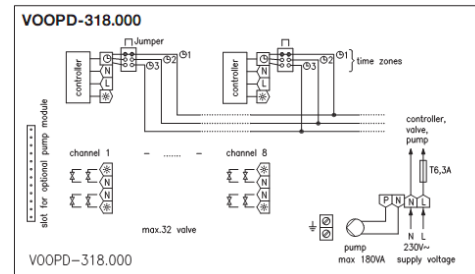

VOOPD-318-000

Svorkovnicový rozdělovač pro 5 až 8 prostorových termostatů a max. 32 pohonů. Na 1 kanál lze napojit max. 4 pohony.

VOOPD-318.000