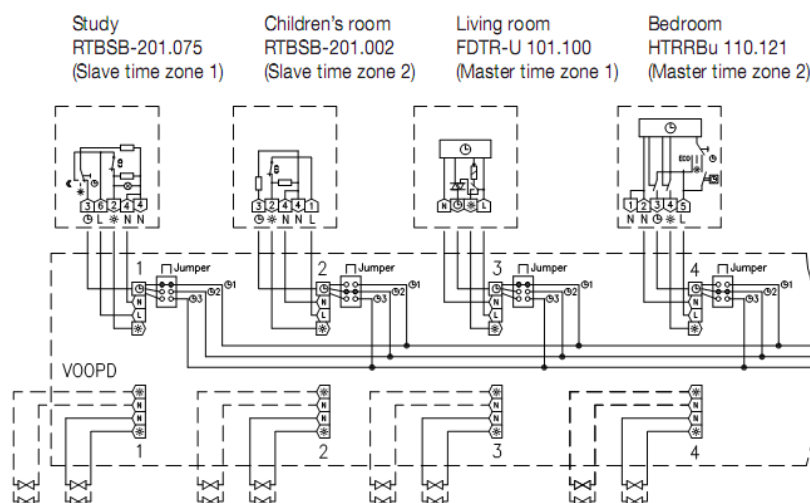

### Schéma

**VOOPD-215-000**

Svorkovnicový rozdělovač pro až 5 prostorových termostatů a max. 20 pohonů.

**VOOPD-215.000**

**VOOPD-318-000**

Svorkovnicový rozdělovač pro 5 až 8 prostorových termostatů a max. 32 pohonů. Na 1 kanál lze napojit max. 4 pohony.

**VOOPD-318.000**

**WUSRE-212-100**

Zástrčkový čerpadlový modul pro 8 kanálový rozdělovač.

**WUSRE-212.100**

**WUSRE-213-100**

Zástrčkový čerpadlový modul pro 8 kanálový rozdělovač.

**WUSRE-213.100**

# SVORKOVNICOVÝ ROZDĚLOVAČ TEPLA

Pro 5 nebo 8 prostorových termostatů

Příklady zapojení VOOPD

## TOPNÝ SYSTÉM S OVLÁDANÝMI ZÓNAMI